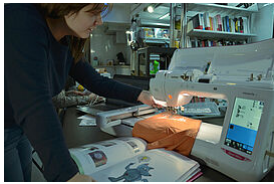

L'Atelier, le médiabus numérique

L'Atelier est le nouvel outil de médiation culturelle et numérique de la Bibliothèque départementale. Véritable "troisième médiathèque", ce nouveau service itinérant perpétue la mission initiale des bibliothèques : amener la culture auprès de chaque habitant, dans tous les territoires.

Publié le 27 février 2020

Une troisième médiathèque à votre porte

Grâce à sa mobilité, L'Atelier amène la culture là où elle ne va plus. Il peut se déplacer aux plus proches des publics et œuvrer à la réduction de la fracture numérique dans nos territoires.

L'Atelier se veut avant tout un espace ouvert et convivial, dédié à l'échange des savoirs, en accord avec les principes d'un Fab Lab où chacun peut amener ses connaissances et les partager.

Résolument tourné vers la médiation des sciences et des techniques, le médiabus permet aux habitants de la Meuse de s'initier à de nouvelles pratiques numériques lors d'ateliers ludiques et adaptés à leurs besoins.

Les ateliers proposés le sont en partenariat avec de nombreux acteurs éducatifs et socio-culturels du département.

Conçu pour la médiation, L'Atelier n'en oublie pas pour autant la fonction originelle d'un bibliobus : fournir en documents les bibliothèques, partout dans le département.

Des ateliers variés, partout et pour tous les publics

Les ateliers du médiabus sont animés par des intervenants qualifiés, artistes, formateurs, scientifiques.

Des ateliers d'apprentissage numérique sont également proposés par l'équipe de la bibliothèque départementale. Ces ateliers permettent à tous les usagers de réaliser des créations numériques avec un matériel dédié composé d'imprimantes 3D, de découpeuses vinyles, de robots éducatifs, ...