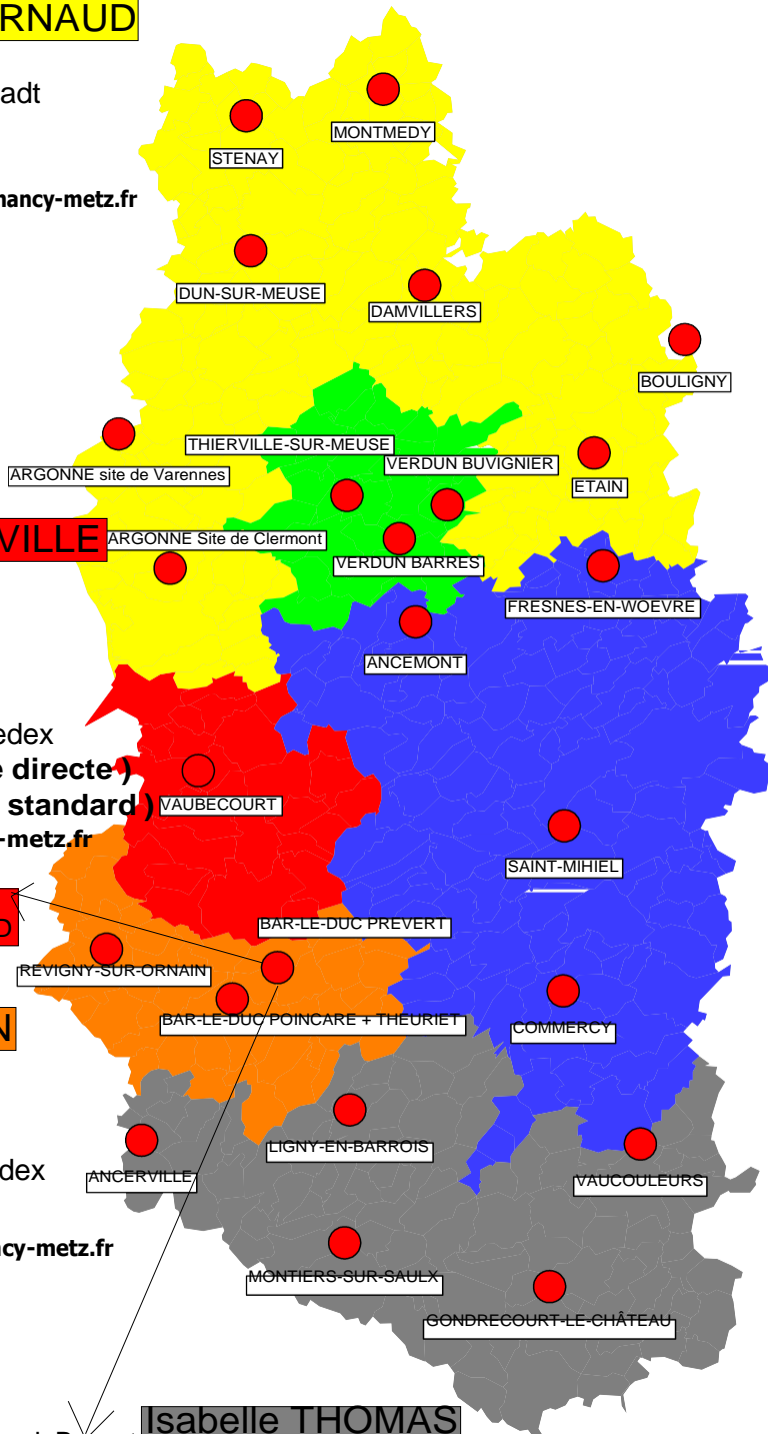

Secteurs enseignants référents

Francis GIVERNAUD

Collège A. Kastler
1 rue de Munnerstadt
55700 STENAY
03.29.80.88.89
ens-ref55-stenay@ac-nancy-metz.fr

Corinne MOUGEVILLE

DSDEN
Cité administrative
24 av du 94ème RI
BP20564
55013 BAR LE DUC cedex
03.29.76.63.72 (ligne directe)
03.29.76.63.63 (ligne standard)
ens-ref55-ash@ac-nancy-metz.fr

Etab
côte Sainte Catherine BLD

Laurence COLLIN

Collège Theuriet
4 rue de la république
BP 507
55012 BAR LE DUC cedex
03.29.79.75.37
ens-ref55-barleduc@ac-nancy-metz.fr

Collège J. Prévert
SEGPA

Isabelle THOMAS

Collège Robert Aubry
28-30 rue Jules Ferry
55500 LIGNY EN BARROIS
03.29.78.43.10
ens-ref55-ligny@ac-nancy-metz.fr

Corinne BURLET PICARD

Collège Buvignier
6 rue St Paul
55107 VERDUN cedex
03.29.86.21.92
ens-ref55-verdun@ac-nancy-metz.fr

Marie-Laurence LATRIVE-LAURENT

Collège les Tilleuls
Av. des Tilleuls
BP85
55205 COMMERCY Cedex
03.29.90.28.73
ens-ref55-commercy@ac-nancy-metz.fr

Legende

● secteur de collège