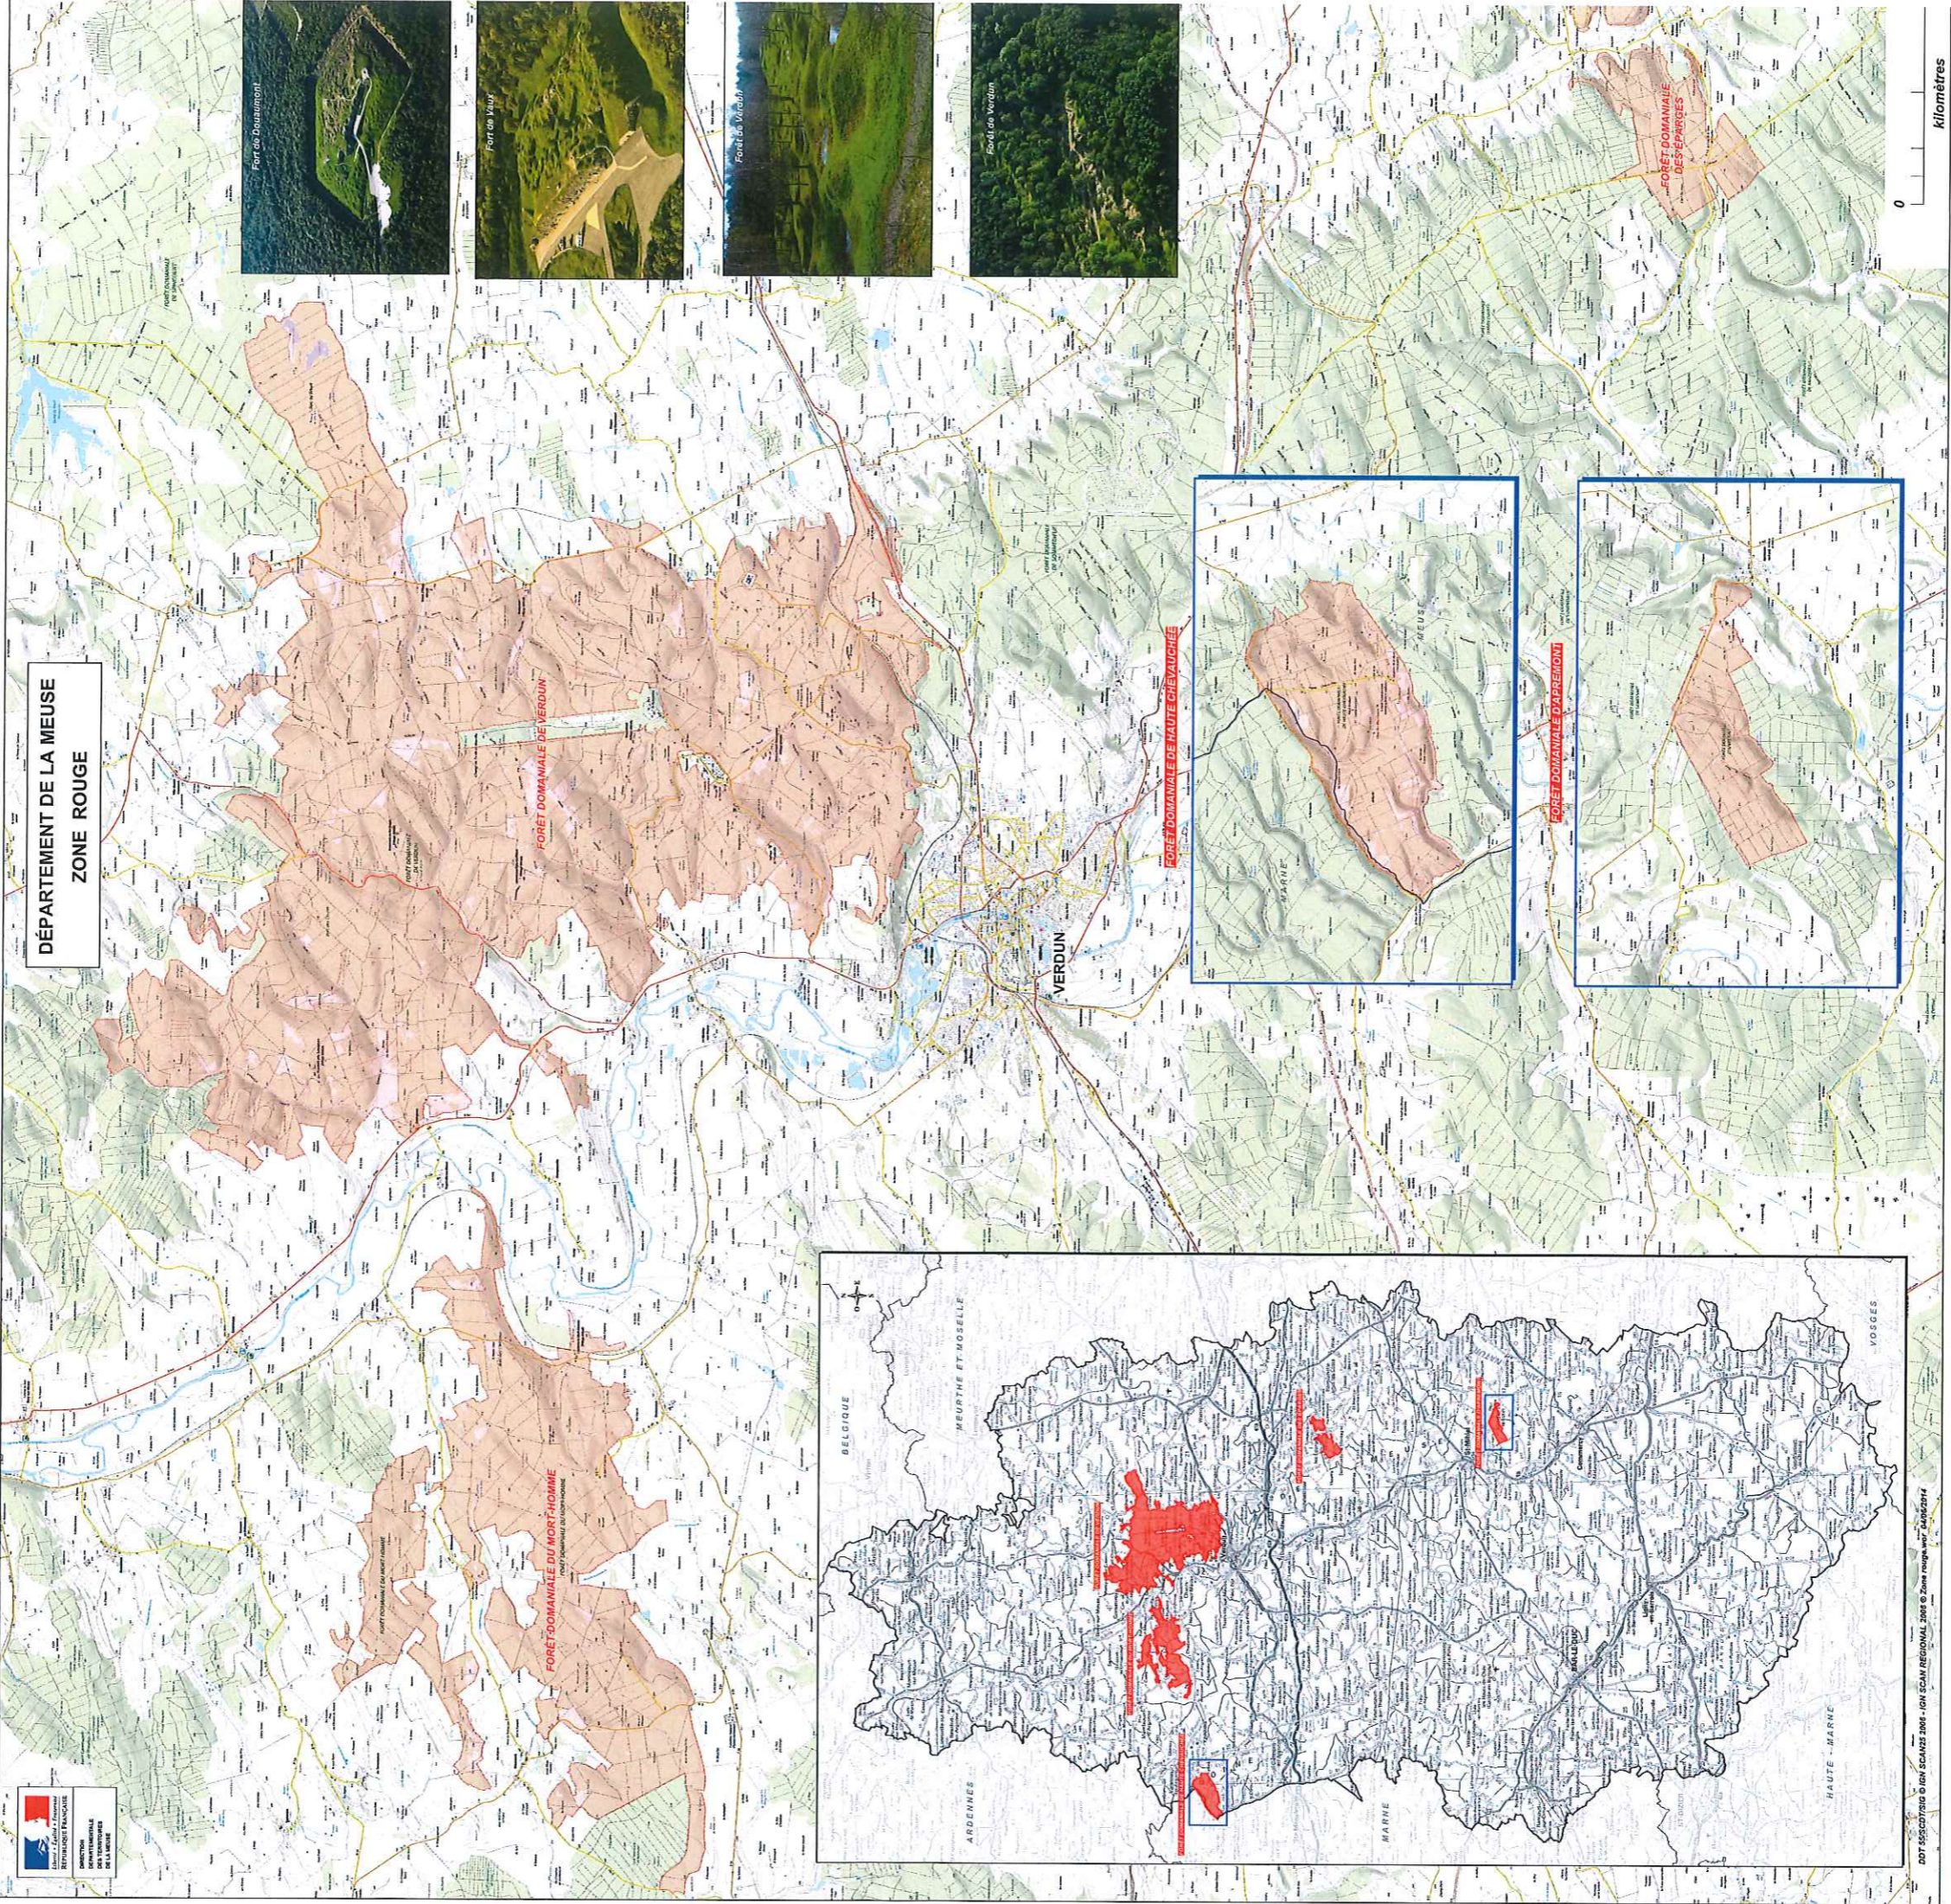

DÉPARTEMENT DE LA MEUSE
ZONE ROUGE

DOT 55527319 © IGN SCANES 2005 - IGN SCAN REGIONAL 2005 © Zone rouge 2007, 2009/2014