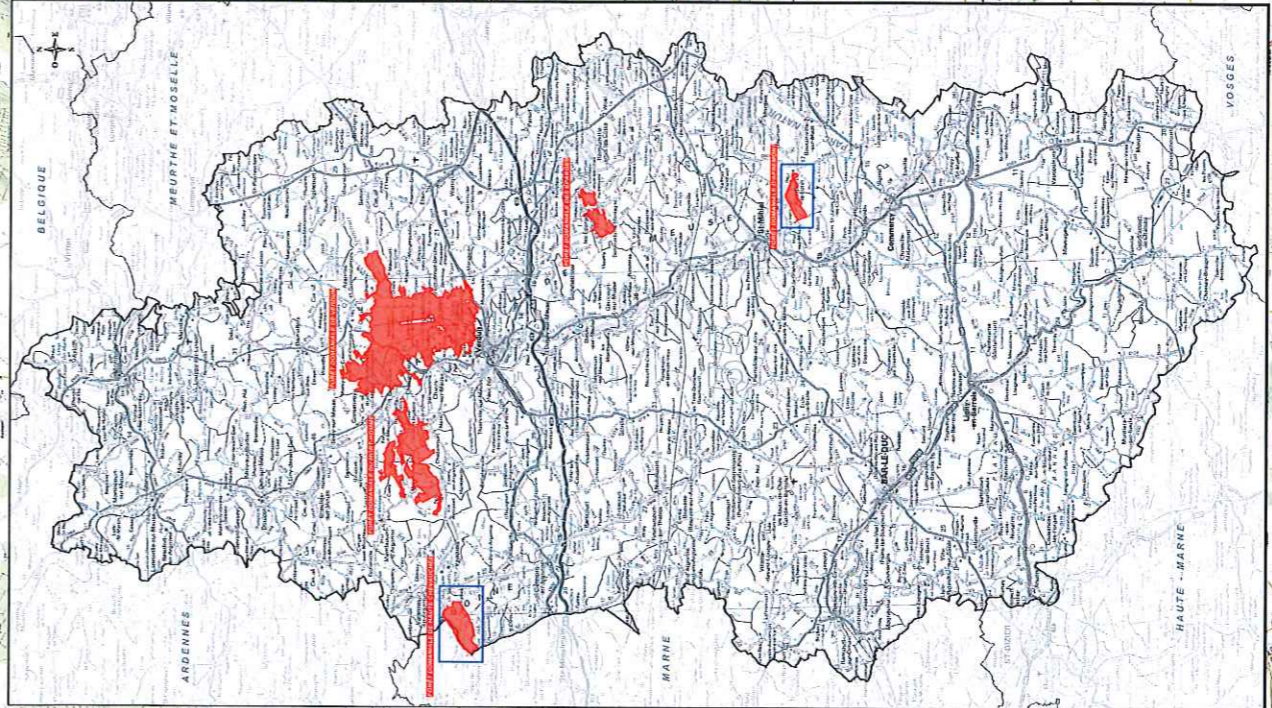

DÉPARTEMENT DE LA MEUSE
ZONE ROUGE

DOT 55527319 © IGN SCANES 2005 - IGN SCAN REGIONAL 2005 © Zone rouge 2007, 2009/2014